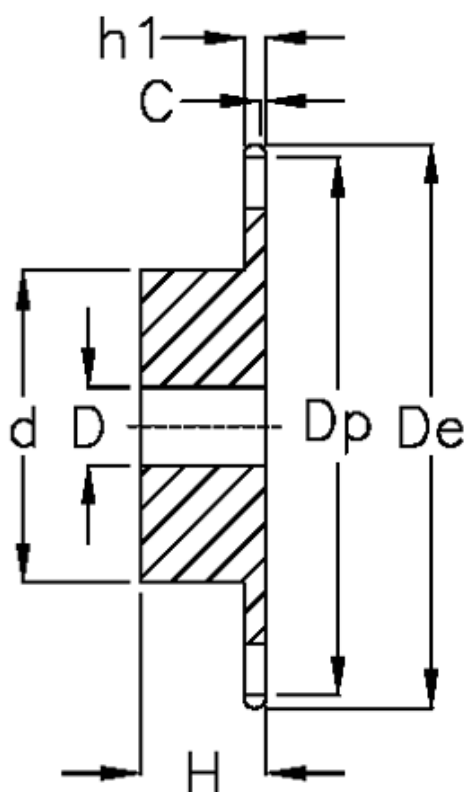

Varenummer: 616011007026
Beskrivelse: Navhjul 12 B-1 Z=26 simplex
forboret

Mål

Antal tænder	= 26
C	= 2
d	= 95
D	= $20 \pm 0,5$
De	= 165.9
Dp	= 158.04
For kædebetegnelse	= 12 B-1
For kæde størrelse	= 3/4" x 7/16"

H = 40
h1 = 11.1